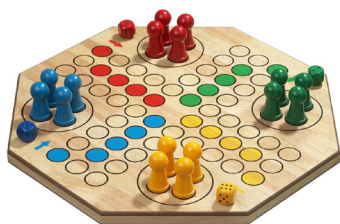

Een kabelgoot is ontworpen om kabels en snoeren over de grond te leiden zodat voetgangers en voertuigen veilig kunnen passeren en de kabels zelf beschermd zijn.

Nooduitgang signalisatielampen

Deze signalisatielamp is ontworpen om nooduitgangen duidelijk te markeren zelfs bij slecht zicht of in het donker. De lamp werkt heeft een stekker en blijft branden bij stroomuitval.

Rookverbodstekens

De grote houten borden werden vervangen door een kleiner model die je kan ophangen. Je kan bij de uitleendienst 4 verbodstekens ontlenen.

SPORT- EN SPELMATERIAAL

Smash ball set

Touwtrekken

Dierenkubb voor kinderen

(REUZEN)SPELEN

Balans krokodil

Box it

Darts

De dief

Kikker hop

Krabben vissen

Mens-erger-je-niet

Pietjesbak

Reuzen damspel

Ringbord

Sjoelbak klein (122 x 28.5 cm)

Vuurtoren estafette